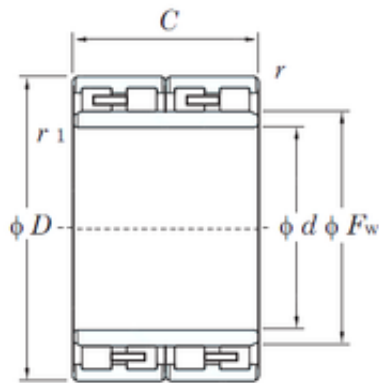

## 180 mm x 250 mm x 156 mm KOYO 36FC25156A Four-row cylindrical roller bearings

Bearing No. 36FC25156A

Size	180x250x156 mm
Bore Diameter	180 mm
Outer Diameter	250 mm
Width	156 mm
d	180 mm
Fw	200 mm
D	250 mm
B	156 mm
C	156 mm
r min.	2 mm
r1 min.	2 mm
Weight	23.3 Kg
Basic dynamic load rating (C)	1050 kN
Bearing No.	36FC25156A
r(min)	2
Cr	1120
C0r	1980
Cu	271
r1(min)	2
da(min)	190
Da(max)	240
Da(min)	234
ra(max)	2
rb(max)	2
(Refer.)Mass(kg)	23.3